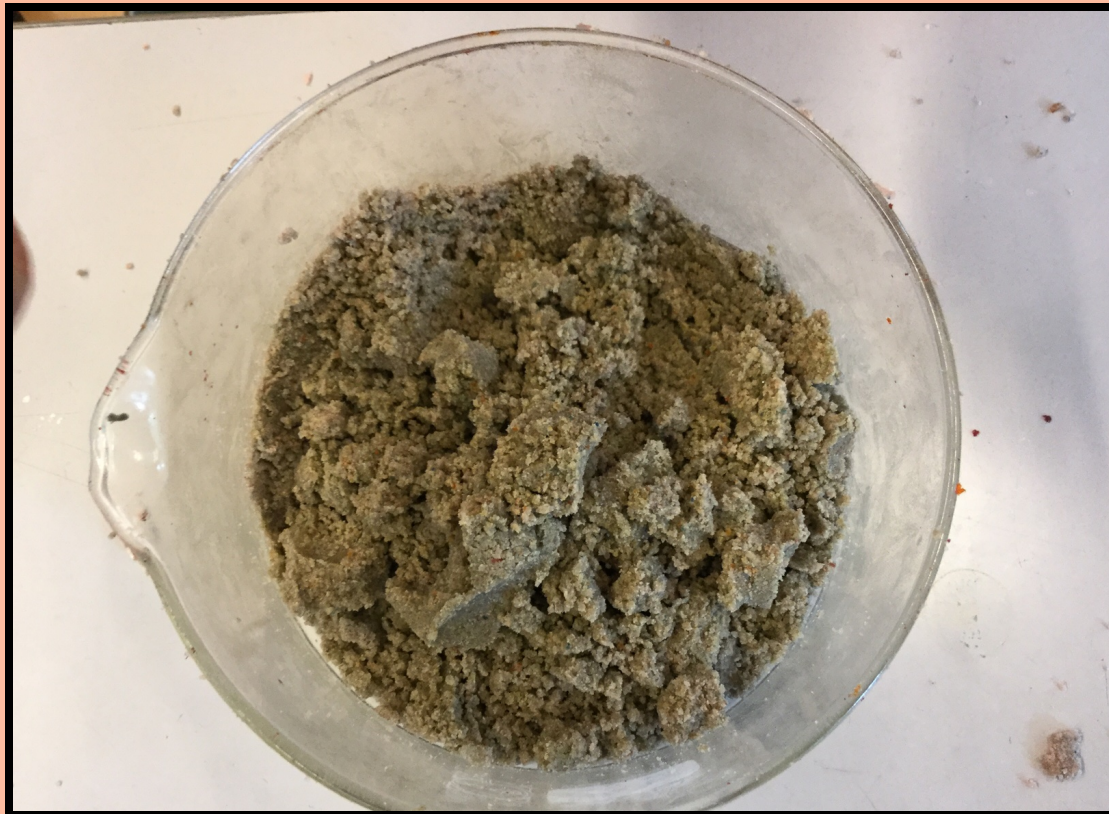

BadeBOMBEN

WOW!

JE 50G SPEISESTÄRKE

JE 100G NATRON

JE 50G ZITRONENSÄURE

30G KOKOSÖL HINZUFÜGEN

DUFT NACH WAHL

FARBE NACH WAHL

ZU EINER KUGEL FORMEN

GLITZER HINZUFÜGEN

EINPACKEN UND BADEN
GEHEN!