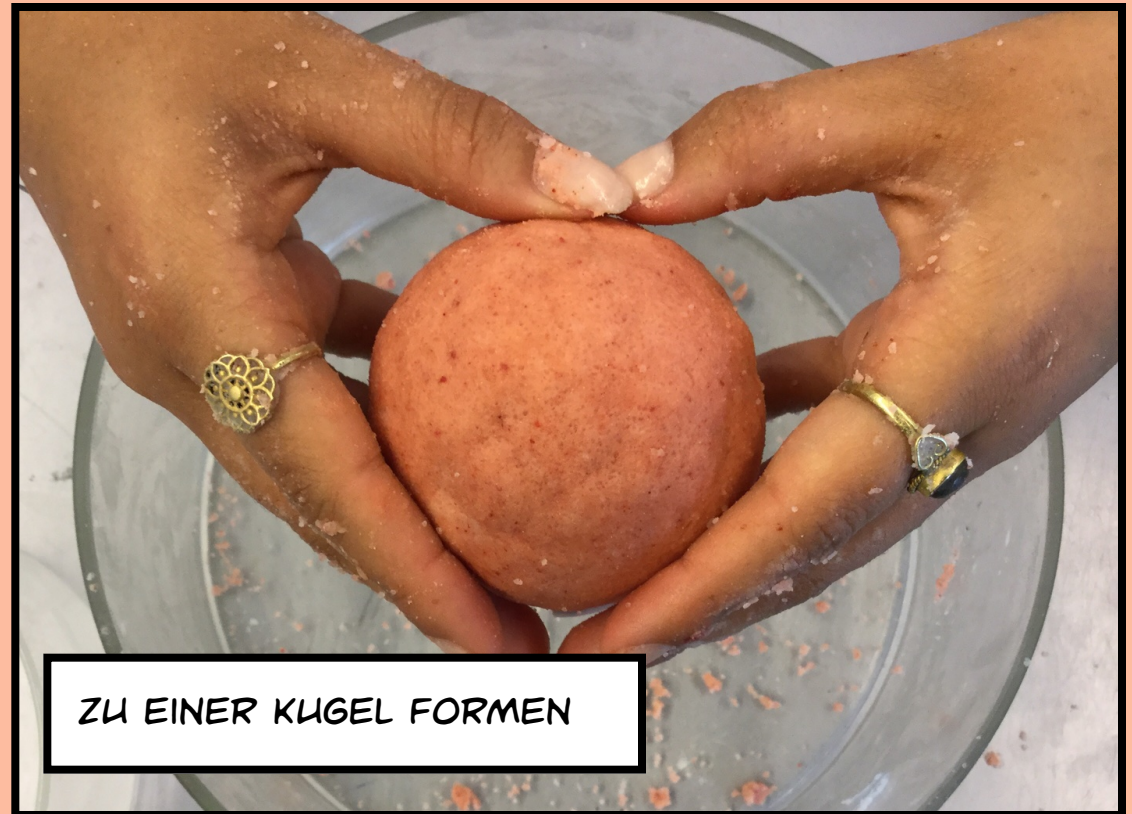

BadeBOMBEN

WOW!

JE 50G SPEISESTÄRKE

JE 100G NATRON

JE 50G ZITRONENSÄURE

30G KOKOSÖL HINZUFÜGEN

DUFT NACH WAHL

FARBE NACH WAHL

ZU EINER KUGEL FORMEN

GLITZER HINZUFÜGEN

EINPACKEN UND BADEN
GEHEN!